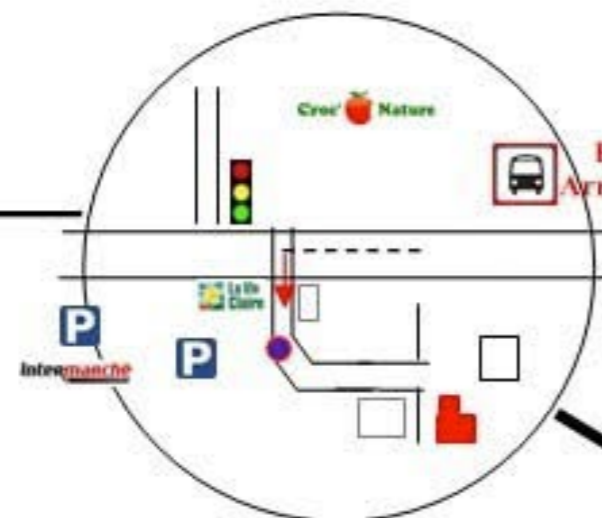

Isabelle Carrot-Chappe
107 Chemin de Champloup - Craponne

Vers Tassin (Le Bourg) Vers Tassin (Horloge)

Av. Charles de Gaulle

Vers Craponne

Etoile d'Alaï

Vers Lyon Centre
Francheville
Point du Jour
Ste Foy les Lyon

Hôpital Antoine Charial

Bus C24 - 73
Arrêt La Patelière

Av. Edouard Millaud

Av. de la Table de Pierre

Vers Craponne Centre
Brindas / Thurins
Vaugneray

Croc' Nature

Bus C24 - 73
Arrêt La Patelière

Av. Edouard Millaud

Lyon / Tassin

Intermarché

La Vie Claire

Coiffeur
Duo Créations

Vous pouvez vous garer facilement le long de l'avenue Edouard Millaud ou sur les parkings environnants.

Chemin de Champloup

107 Chemin de Champloup