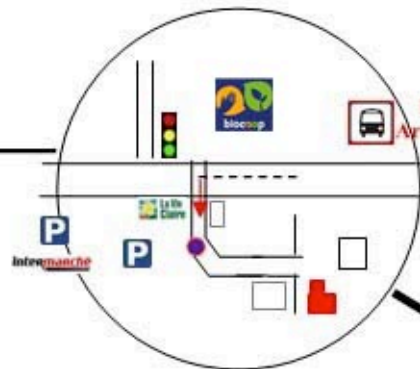

Isabelle Carrot-Chappe
107 Chemin de Champloup - Craponne

Vers Tassin (Le Bourg)
Vers Tassin (Horloge)
Av. Charles de Gaulle

Vers Craponne
Etoile d'Alaï
Vers Lyon Centre
Francheville
Point du Jour
Ste Foy les Lyon

Hôpital Antoine Charial

Bus C24 - 73
Arrêt La Patelière

Av. Edouard Millaud

Av. de la Table de Pierre

Vers Craponne Centre
Brindas / Thurins
Vaugneray

Bus C24 - 73
Arrêt La Patelière

Av. Edouard Millaud

Lyon / Tassin

Coiffeur
Duo Créations

**Vous pouvez vous garer facilement le long de
l'avenue Edouard Millaud ou sur les parkings environnants.**

Chemin de Champloup

107 Chemin
de Champloup